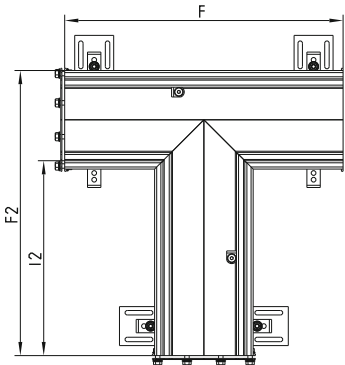

KOURU TYYPPI 670.180 T-KAPPALE

Tyyppi nro.	EAN nro.	F	F1	F2	I1	I2	H	H5	Kg
670.180.015.55 S	5705499001600	500	177	512	147	350	72	55	3,82
670.180.015.85 S	5705499001624	500	177	512	147	350	104	85	5,01

KOURU TYYPPI 670.000 PÄÄTYLEVY

Tyyppi nro.	EAN nro.	F	F1	I1	H	H5	Kg
670.000.015.55 S	5705499001648	5	177	147	72	55	0,4
670.000.015.85 S	5705499001662	5	177	147	104	85	0,55