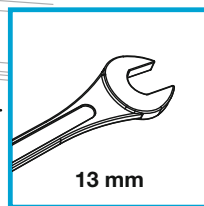

BLÜCHER® LINEA ASENNUSOHJEET

1

2

3

13 mm

4

5

13 mm