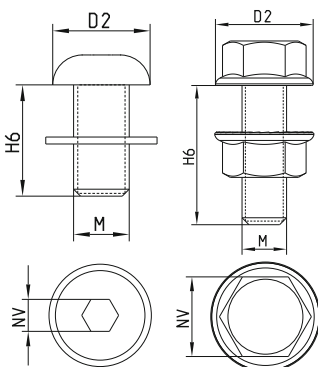

BLÜCHER® LINEA TUOTELUETTELO

TYYPPI 697.671.150 BLÜCHER® LINEA RITILÄKANSI

Tyyppi nro.	EAN nro.	H	G	G1	EN1253 (kg)	EN1433 (kg)	Kg
697.671.150.34 S	5705499001778	25	349	144	R50 (3.333)	B125 (8.333)	1,78
697.671.150.49 S	5705499001785	25	499	144	R50 (3.333)	B125 (8.333)	2,53
697.671.150.99 S	5705499001792	25	998	144	R50 (3.333)	B125 (8.333)	5,05

LISÄTARVIKKEET

TYYPPI 670.EPDM TIIVISTE

Tyyppi nro.	EAN nro.	F1	I1	H	H5	T	Kg
670.EPDM.015.55	5705499001808	177	147	72	54	2	0,01
670.EPDM.015.85	5705499001815	177	147	104	84	2	0,01

TYYPPI 670.080 SÄÄDETTÄVÄ JALKA

Tyyppi nro.	EAN nro.	H	M	W	Kg
670.080.001	5705499001822	80	8	70x70	0,1

TYYPPI 670.M8 KIINNITYSSARJA

Tyyppi nro.	EAN nro.	D2	H6	M	NV	Kg
670.M8.016 S	5705499001839	14	16	8	5	0,01
670.M8.025	5705499001846	18	25	8	14	0,03

BLÜCHER® LINEA ASENNUSOHJEET

1

2

3

13 mm

4

5

13 mm