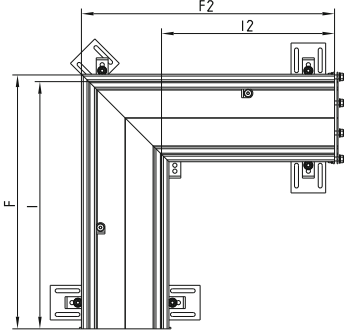

BLÜCHER® LINEA TUOTELUETTELO

KOURU TYYPPI 670.090.015 KULMAKAPPALE

Tyyppi nro.	EAN nro.	F	F1	F2	I	I1	I2	H	H5	Kg
670.090.015.55 S	5705499001563	515	177	512	500	147	350	72	55	4,26
670.090.015.85 S	5705499001587	515	177	512	500	147	350	104	85	4,97