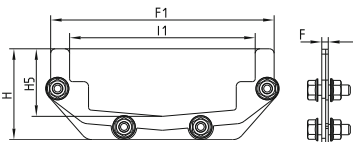

KOURU TYYPPI 670.000 PÄÄTYLEVY

Tyyppi nro.	EAN nro.	F	F1	I1	H	H5	Kg
670.000.015.55 S	5705499001648	5	177	147	72	55	0,4
670.000.015.85 S	5705499001662	5	177	147	104	85	0,55