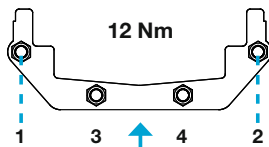

BLÜCHER® LINEA ASENNUSOHJEET

1

2

3

13 mm

4

5

13 mm