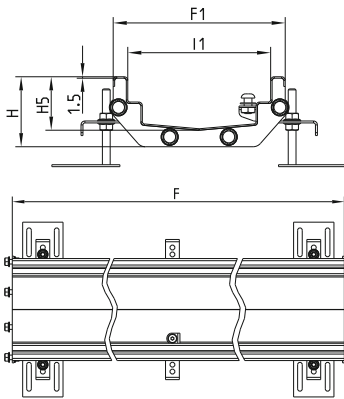

BLÜCHER® LINEA TUOTELUETTELO

KOURU TYYPPI 670.xxx

Tyyppi nro.	EAN nro.	F	F1	I1	H	H5	Kg
670.050.015.55 S	5705499001440	500	177	147	72	55	2,3
670.050.015.85 S	5705499001464	500	177	147	104	85	2,76
670.100.015.55 S	5705499001488	1000	177	147	72	55	4,45
670.100.015.85 S	5705499001501	1000	177	147	104	85	5,27
670.300.015.55 S	5705499001525	3000	177	147	72	55	11,73
670.300.015.85 S	5705499001549	3000	177	147	104	85	13,96