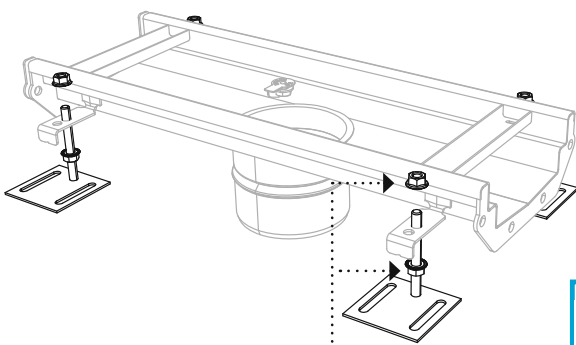

BLÜCHER® LINEA ASENNUSOHJEET

1

2

3

13 mm

4

5

13 mm