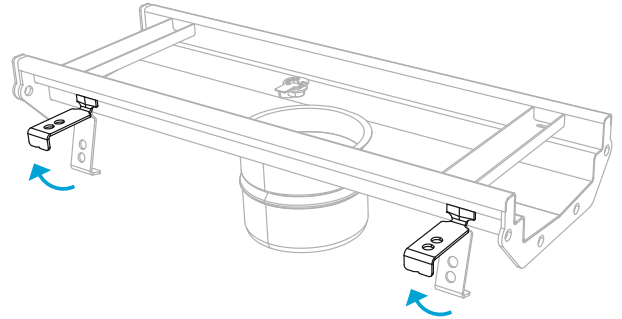

BLÜCHER® LINEA ASENNUSOHJEET

1

2

3

13 mm

4

5

13 mm