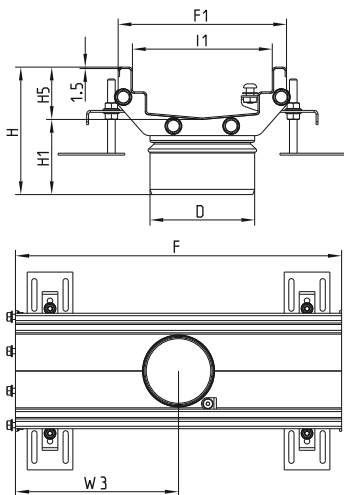

Modulaarisessa järjestelmässä käytetään valikoimaa suoria 0,5 m, 1 m ja 3 m profiileja yhdistettynä T-osiin ja 90° kulmaosiin. Näillä komponenteilla järjestelmä on ulkonäöltään moderni ja helppo asentaa.

www.blucher.fi/linea

BLÜCHER® LINEA TUOTELUETTELO

KOURU TYYPPI 670.xxx

Tyyppi nro.	EAN nro.	F	F1	I1	H	H5	Kg
670.050.015.55 S	5705499001440	500	177	147	72	55	2,3
670.050.015.85 S	5705499001464	500	177	147	104	85	2,76
670.100.015.55 S	5705499001488	1000	177	147	72	55	4,45
670.100.015.85 S	5705499001501	1000	177	147	104	85	5,27
670.300.015.55 S	5705499001525	3000	177	147	72	55	11,73
670.300.015.85 S	5705499001549	3000	177	147	104	85	13,96