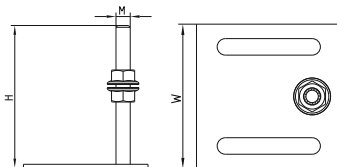

TYYPPI 670.080 SÄÄDETTÄVÄ JALKA

Tyyppi nro.	EAN nro.	H	M	W	Kg
670.080.001	5705499001822	80	8	70x70	0,1