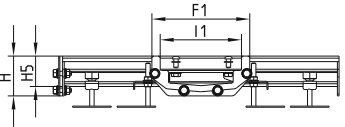

KOURU TYYPPI 670.180 T-KAPPALE

Tyyppi nro.	EAN nro.	F	F1	F2	I1	I2	H	H5	Kg
670.180.015.55 S	5705499001600	500	177	512	147	350	72	55	3,82
670.180.015.85 S	5705499001624	500	177	512	147	350	104	85	5,01