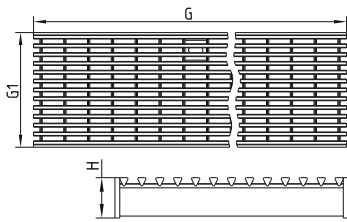

BLÜCHER® LINEA TUOTELUETTELO

TYYPPI 697.671.150 BLÜCHER® LINEA RITILÄKANSI

Tyyppi nro.	EAN nro.	H	G	G1	EN1253 (kg)	EN1433 (kg)	Kg
697.671.150.34 S	5705499001778	25	349	144	R50 (3.333)	B125 (8.333)	1,78
697.671.150.49 S	5705499001785	25	499	144	R50 (3.333)	B125 (8.333)	2,53
697.671.150.99 S	5705499001792	25	998	144	R50 (3.333)	B125 (8.333)	5,05