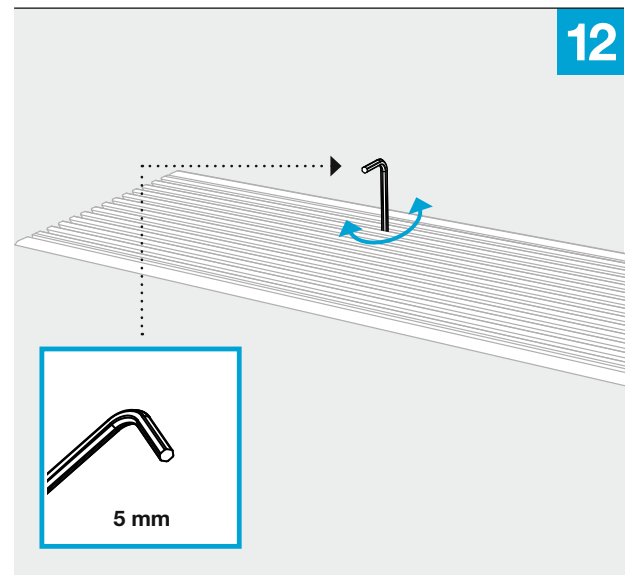

BLÜCHER® LINEA ASENNUSOHJEET

1

2

3

13 mm

4

5

13 mm

6

7

8

9

10

11

12

LINJAKAS