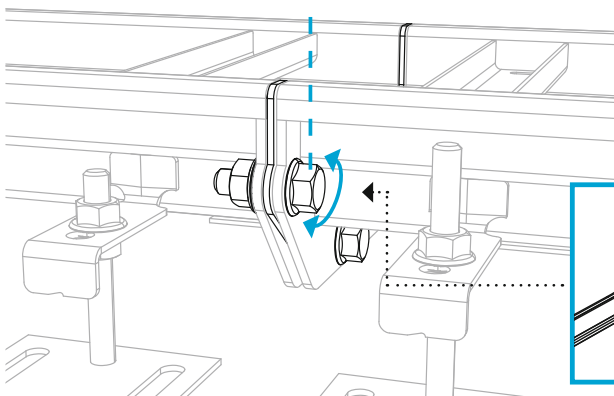

BLÜCHER® LINEA ASENNUSOHJEET

1

2

3

13 mm

4

5

13 mm