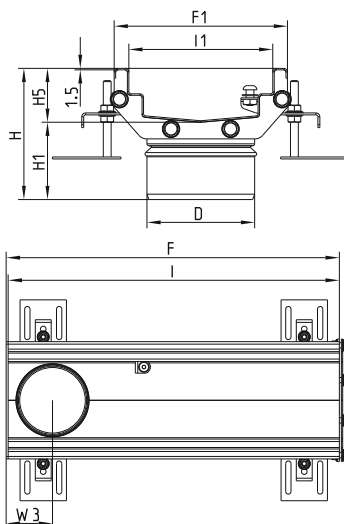

www.blucher.fi/linea

BLÜCHER® LINEA TUOTELUETTELO

KOURU TYYPPI 670.xxx

Tyyppi nro.	EAN nro.	F	F1	I1	H	H5	Kg
670.050.015.55 S	5705499001440	500	177	147	72	55	2,3
670.050.015.85 S	5705499001464	500	177	147	104	85	2,76
670.100.015.55 S	5705499001488	1000	177	147	72	55	4,45
670.100.015.85 S	5705499001501	1000	177	147	104	85	5,27
670.300.015.55 S	5705499001525	3000	177	147	72	55	11,73
670.300.015.85 S	5705499001549	3000	177	147	104	85	13,96

KOURU TYYPPI 670.910 KESKIPOISTO

Tyyppi nro.	EAN nro.	D	F	F1	I1	H	H1	H5	W3	Kg
670.910.015.55 S	5705499001747	110	500	177	147	134	79	55	250	2,54
670.910.015.85 S	5705499001761	110	500	177	147	164	79	85	250	3,45