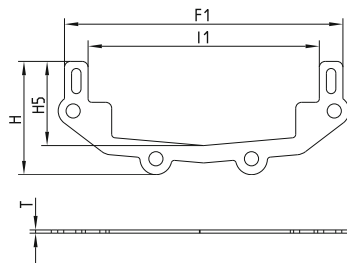

LISÄTARVIKKEET

TYYPPI 670.EPDM TIIVISTE

Tyyppi nro.	EAN nro.	F1	I1	H	H5	T	Kg
670.EPDM.015.55	5705499001808	177	147	72	54	2	0,01
670.EPDM.015.85	5705499001815	177	147	104	84	2	0,01