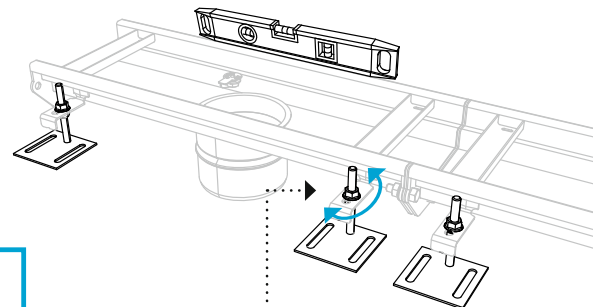

BLÜCHER® LINEA ASENNUSOHJEET

1

2

3

13 mm

4

5

13 mm

6