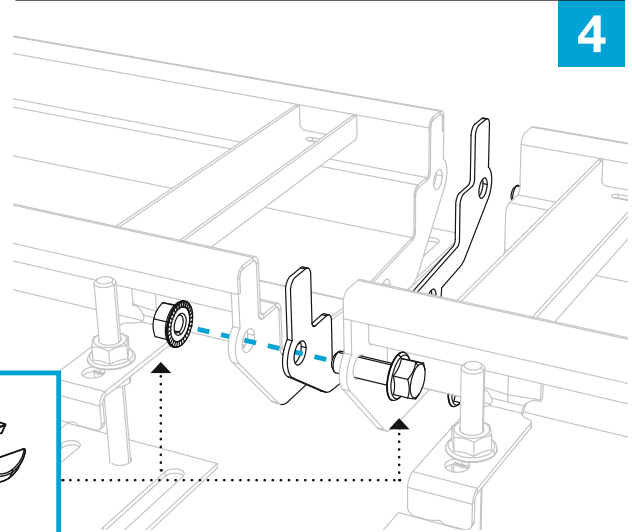

BLÜCHER® LINEA ASENNUSOHJEET

1

2

3

13 mm

4

5

13 mm