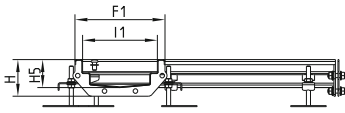

BLÜCHER® LINEA TUOTELUETTELO

KOURU TYYPPI 670.090.015 KULMAKAPPALE

Tyyppi nro.	EAN nro.	F	F1	F2	I	I1	I2	H	H5	Kg
670.090.015.55 S	5705499001563	515	177	512	500	147	350	72	55	4,26
670.090.015.85 S	5705499001587	515	177	512	500	147	350	104	85	4,97