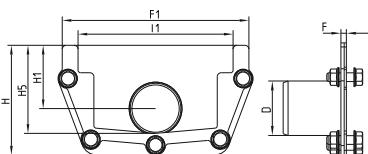

KOURU TYYPPI 670.001 PÄÄTYLEVY

Tyyppi nro.	EAN nro.	D	F	F1	I1	H	H1	H5	Kg
670.001.015.85 S	5705499001686	50	5	177	147	104	60	85	0,57