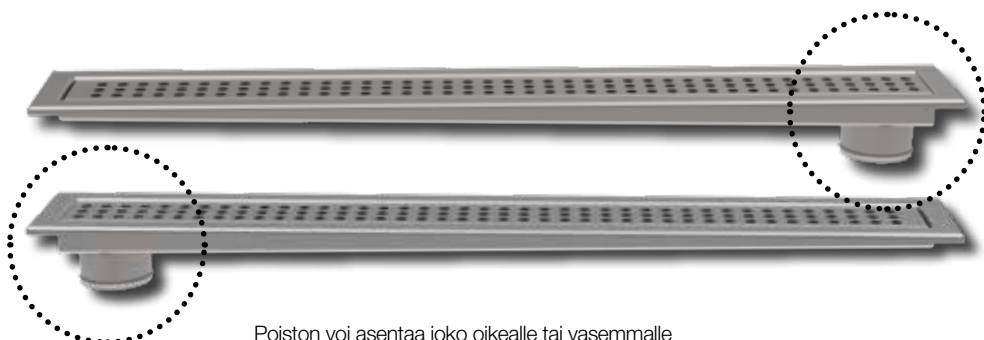

Poiston voi asentaa joko oikealle tai vasemmalle