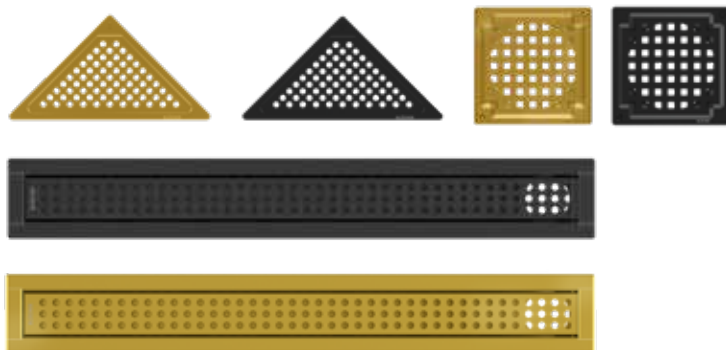

Uusi Art Deco ajattoman tyylikäs lattiakaivo

Muista myös uusi BLÜCHER Art Deco -lattiakaivo, joka on käännteentekevä suunnittelultaan, ilmeeltään, toiminnaltaan ja asennukseltaan.

BLÜCHER® Art Deco edustaa lattiakaivojen uudenlaista suunnittelua. Innovatiivisen ja ajattoman muotoilun lisäksi se on myös helposti puhdistettava.

Art Deco -lattiakaivon väri vaihtoehdot ovat **ruostumaton teräs**, **musta** ja **messinki**.