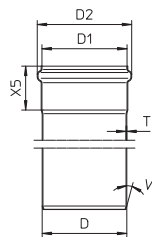

MITAT - MUHVI JA PISTOPÄÄ

MUHVIPUTKET JA YHTEET

Tyyppinro	EAN nro	D	D1	D2	X5	T	V
811.XXX.040		40	41	52	41	1	20
811.XXX.050		50	51	61	42	1	20
811.XXX.075		75	76	87	50	1	20
811.XXX.082		82	83	94	52	1	20
811.XXX.110		110	111	123	57	1	20
811.XXX.125		125	126	140	60	1	20
811.XXX.160		160	161	177	72	1.25	20
811.XXX.200		200	201	219	90	1.5	20
811.XXX.250		250	251	277	108	1.5	20
811.XXX.315		315	316	344	116	2	20